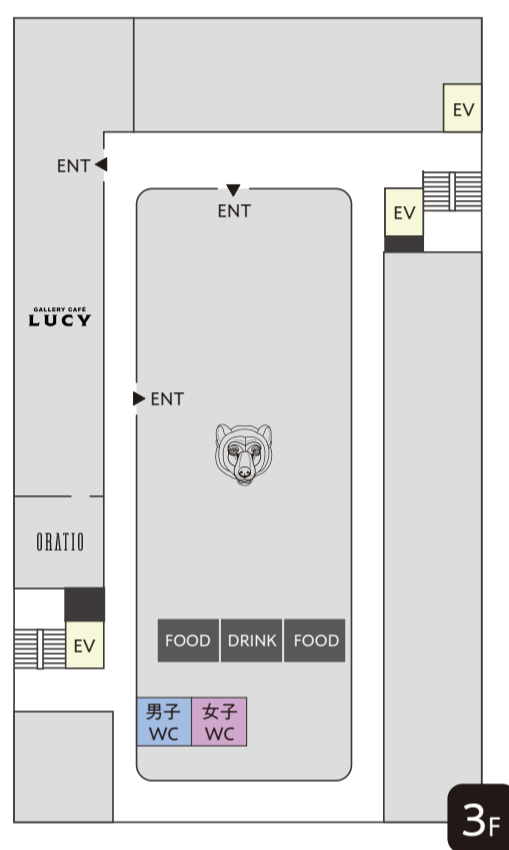

RECOMMEND

オススメ メニュー

PALPUNTINO

バルプンティーノ
1580

何が出てくるのかはわからない
天気、気温、社会情勢、月の満ち欠け、
店長のコンディション、あなたのお顔、
日ハムの勝敗、、、
その日の複合的な偶然によって生み出さ
れるインスパイアレシピ
平たく言えば、店長お任せのパフェ
是非、お試しあれ

INFORMATION

インフォメーション

お手洗いは、
ベアガーデン内お手洗
または、2階お手洗いを
ご利用ください。