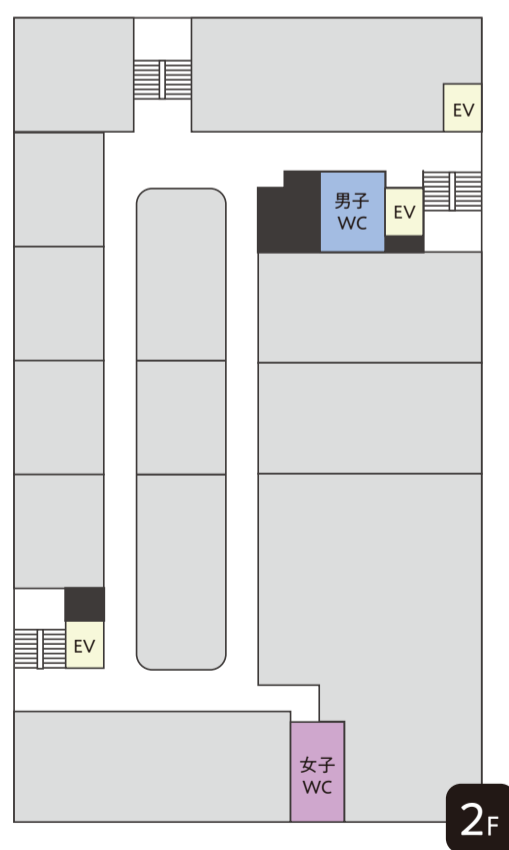

RECOMMEND

オススメ メニュー

PALPUNTINO

バルプンティーノ
1580

何が出てくるのかはわからない
天気、気温、社会情勢、月の満ち欠け、
店長のコンディション、あなたのお顔、
日ハムの勝敗、、、
その日の複合的な偶然によって生み出さ
れるインスパイアレシピ
平たく言えば、店長お任せのパフェ
是非、お試しあれ

INFORMATION

インフォメーション

お手洗いは、
ベアガーデン内お手洗
または、2階お手洗いを
ご利用ください。